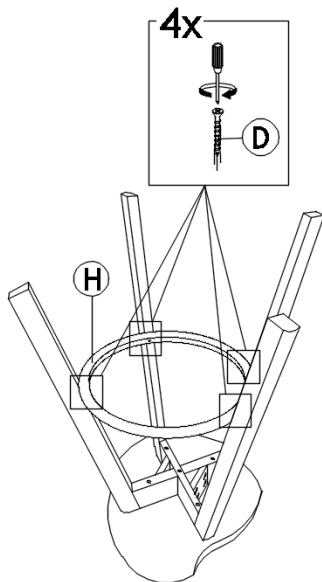

STRUCTUBE

ASSEMBLY INSTRUCTIONS
INSTRUCTIONS DE MONTAGE

STAFFAN

Stool / Tabouret 71cm

3)

4)

5)