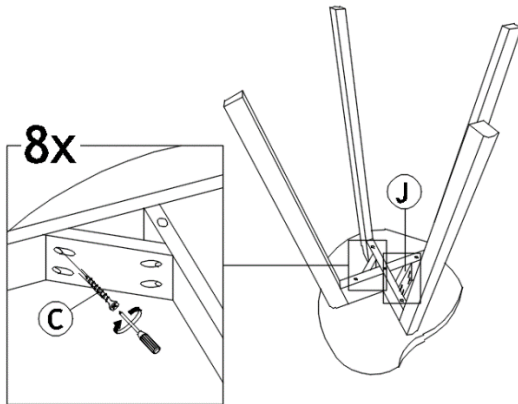

STRUCTUBE

ASSEMBLY INSTRUCTIONS
INSTRUCTIONS DE MONTAGE

STAFFAN

Stool / Tabouret 71cm

3)