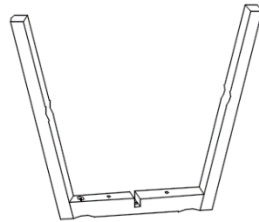

STRUCTUBE

ASSEMBLY INSTRUCTIONS
INSTRUCTIONS DE MONTAGE

STAFFAN

Stool / Tabouret 71cm

HARDWARE / QUINCAILLERIE

A. X4

B. X4

C. (32mm)

D. x1

X13

COMPONENTS / COMPOSANTES

E. (A)

F. (B)

G. x1

H. x1

J. x2

PLEASE NOTE / VEUILLEZ NOTER

- FOR USER SAFETY PERIODICALLY VERIFY AND TIGHTEN ALL FITTINGS / POUR LA SÉCURITÉ DE L'UTILISATEUR VÉRIFIER ET SERRER PÉRIODIQUEMENT TOUS LES RACCORDS
- THIS ITEM IS DESIGNED FOR RESIDENTIAL USE ONLY / CET ARTICLE EST CONÇU POUR UN USAGE RÉSIDENTIEL UNIQUEMENT
- USE POWER TOOLS ONLY WHEN INDICATED / UTILISER DES OUTILS ÉLECTRIQUES UNIQUEMENT QUAND INDIQUÉ
- FOR AFTER-SALES PARTS SERVICE PLEASE REFERENCE: / POUR LE SERVICE APRÈS-VENTE DE PIÈCES, VEUILLEZ VOUS RÉFÉRER: **13.75.03 v1_PO 117363**
- ASSEMBLY INSTRUCTIONS MAY BE REVISED AT ANY TIME. THE MOST RECENT VERSION CAN BE FOUND BY VISITING: / LES INSTRUCTIONS DE MONTAGE PEUVENT ÊTRE RÉVISÉES À TOUT MOMENT. LA VERSION LA PLUS RÉCENTE PEUT ÊTRE TROUVÉE À: **WWW.STRUCTUBE.COM**